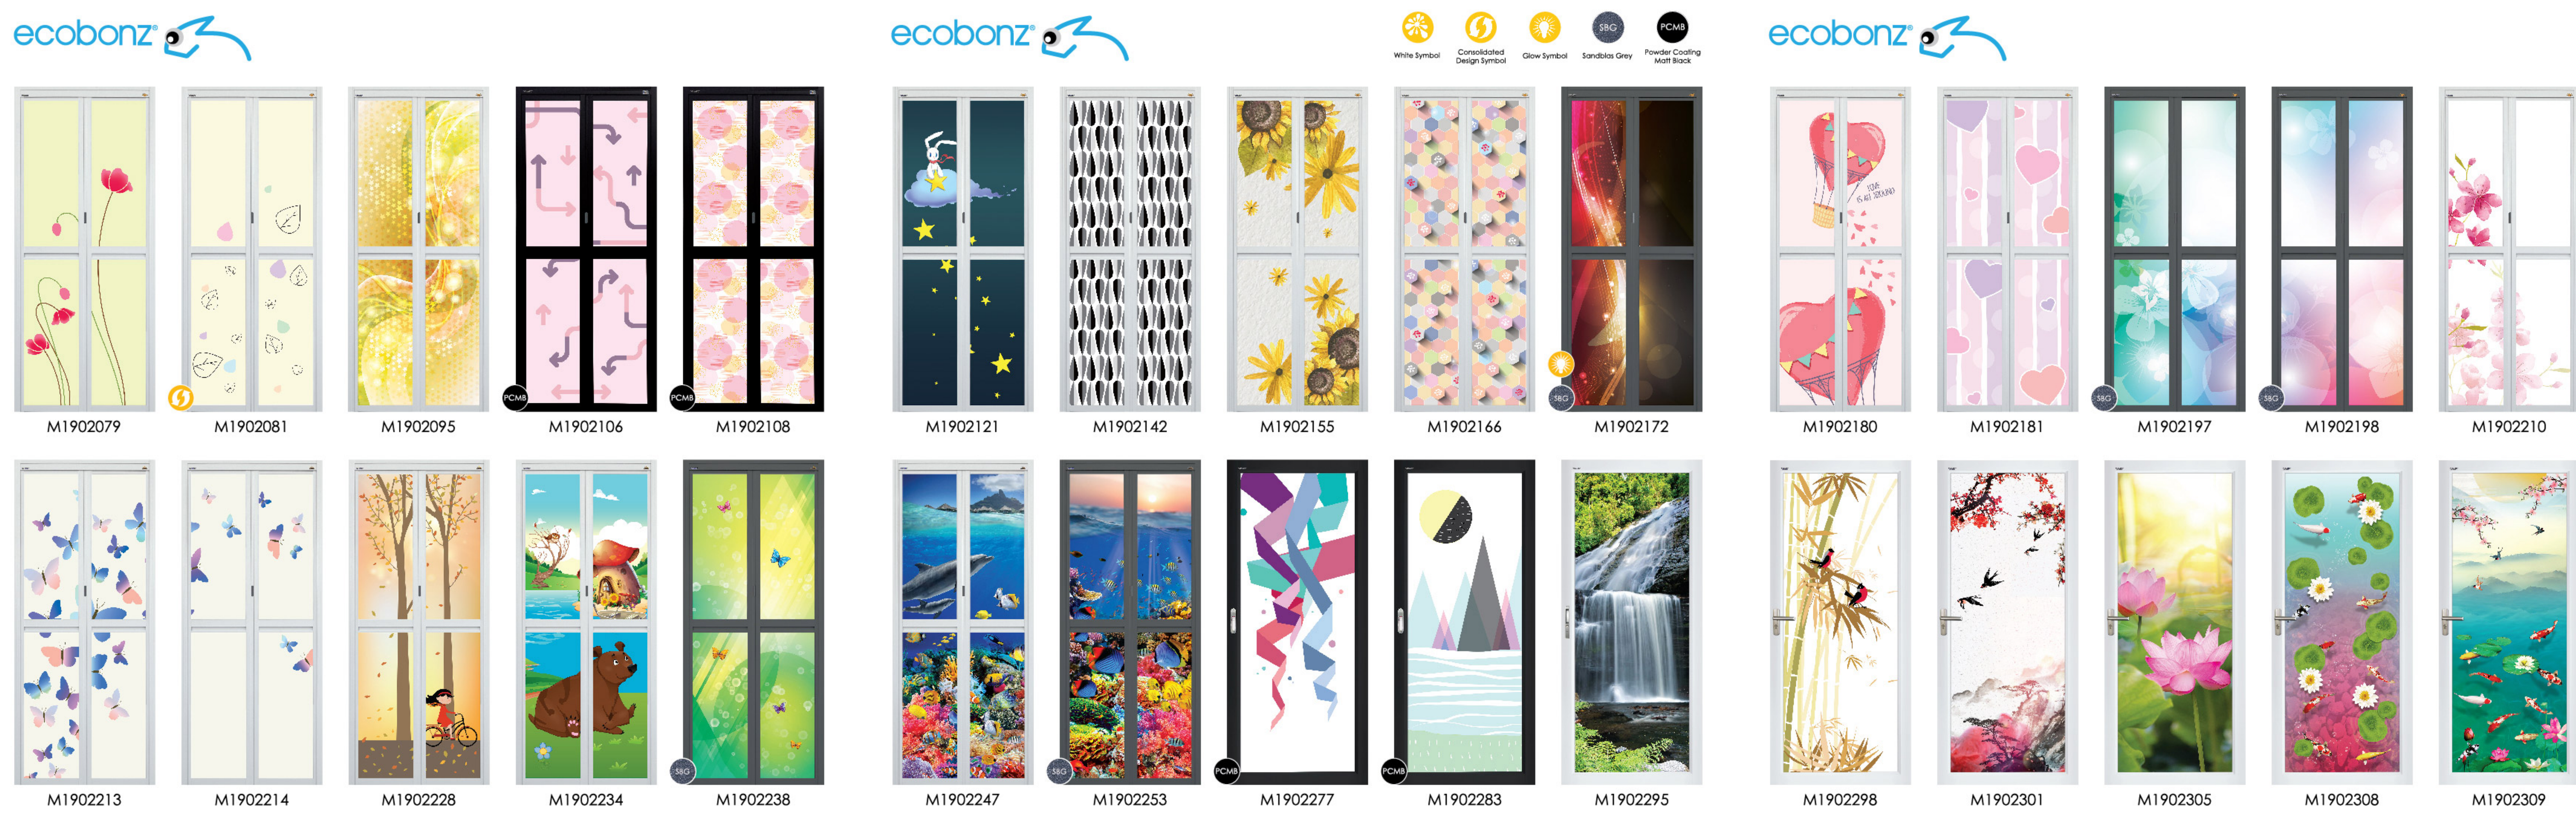

10 years eco art panel colour warranty

10 tahun

WARANTI WARNA

Vitally adalah pengeluar pintu aluminium Malaysia PERTAMA yang menjamin ketahanan warna panel selama 10 tahun.

*Terma dan syarat.

Perbandingan Kualiti & Ketahanan Warna

Lepas 5 tahun

eco ART PANEL

Lepas 5 tahun

Jenama Lain

Warna tidak tahan lama, pudar dan berubah dengan mudah.

- Teknologi percetakan UV (U.K. & Canada)
- Teknologi lapisan atas UV (U.K.)
- Menawarkan percetakan warna putih.
- Ujian ketahanan warna. [ASTM D2616-96(2003)]*
- Ujian pendedahan UV. [ASTM G154-06]**

Peniaga Dibenarkan

ECT-LEA09-1926