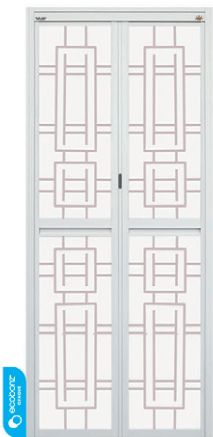

BM71054

BM71053

BM71056

BM71055