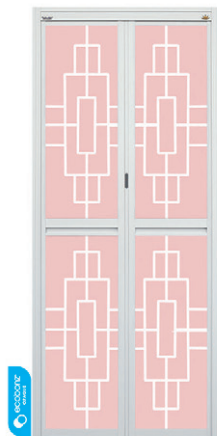

## SENI MAJESTIK

GRAFIK PANEL : BM71053

Rekaan berkonsepkan majestik, menggunakan corak elemen garisan, bagi menghasilkan reka bentuk yang tampak kekal teguh, serta penggunaan warna yang premium.

BM71051