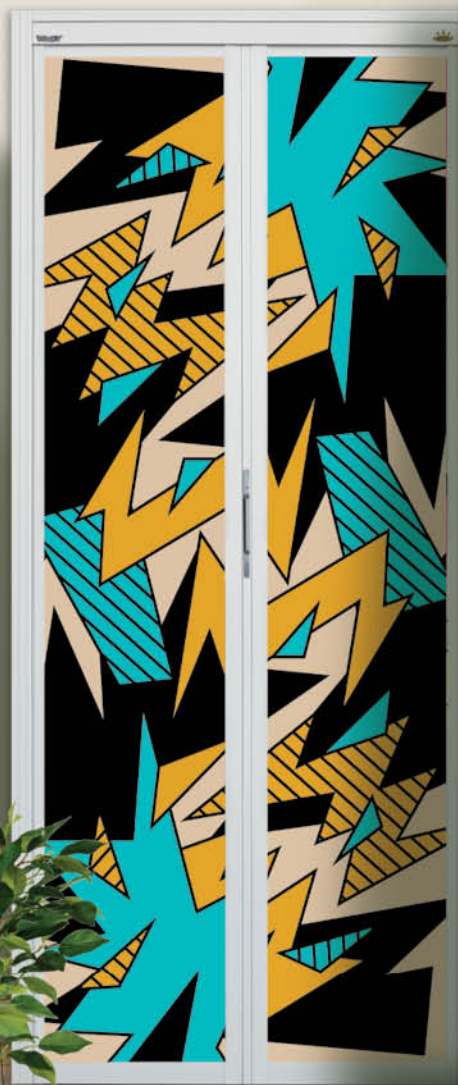

BM74548

tahun

eco art panel
waranti warna

*Mengikut Terma & Syarat

**Masa terus berlalu
tetapi warnanya tidak pernah berubah**

1 tahun

10 tahun

GRAFIK PANEL : BM74526