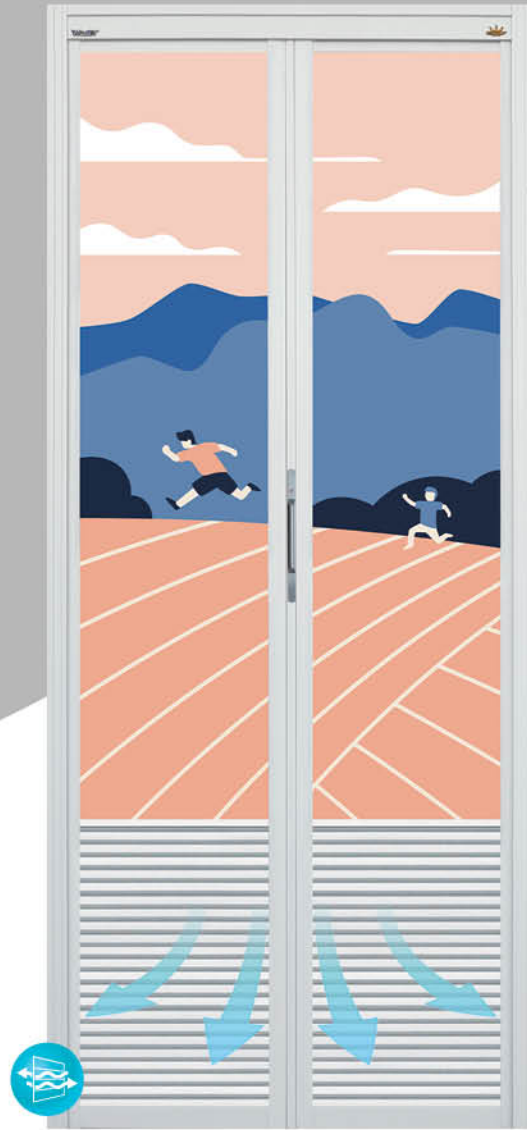

Buang Bau

Mengurangkan Kelembapan

Sesuai untuk Bilik Stor & Tandas

BV74470
B2V02

BV74472
B2V02

Bi-2 Full Louver
B2V00

BV74471
B2V02

BV74473
B2V02